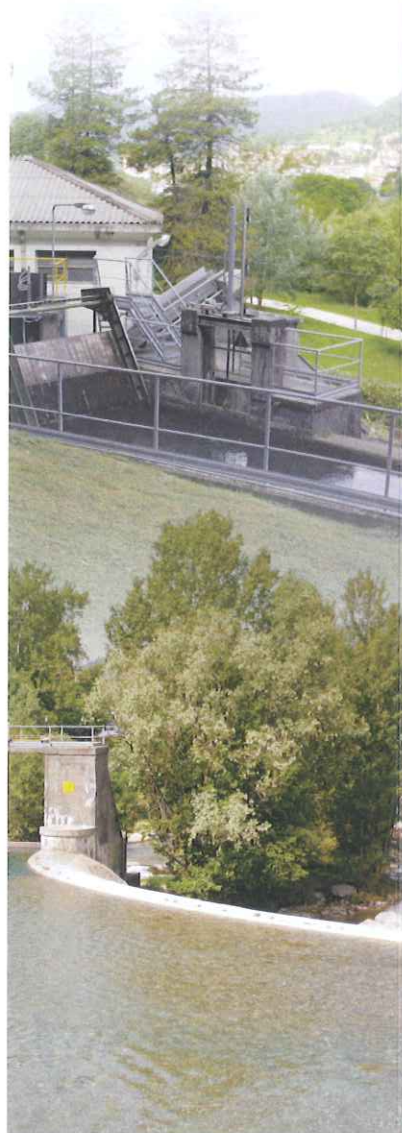

# APERTE

Ponte Nembro (BG)

Invito "Porte Aperte" - Centrale idroelettrica Ponte Nembro (BG)  
Loc. Fontanile snc - 24020 Villa di Serio (BG)  
www.italgen.it - Tel. 035 661555

# PORTE

Centrale idroelettrica

 **italgen**  
passion for energy

# Invito "Porte Aperte" - Centrale idroelettrica Ponte Nembro (BG)

**Luca Guerini**

Direttore Operativo

**Sebastiano Santoro**

Capo Centrale

**Mauro Lanfranchi**

Resp. Qualità - Ambiente - Sicurezza

sono lieti di invitarLa alla visita  
della Centrale idroelettrica  
di Ponte Nembro (BG)